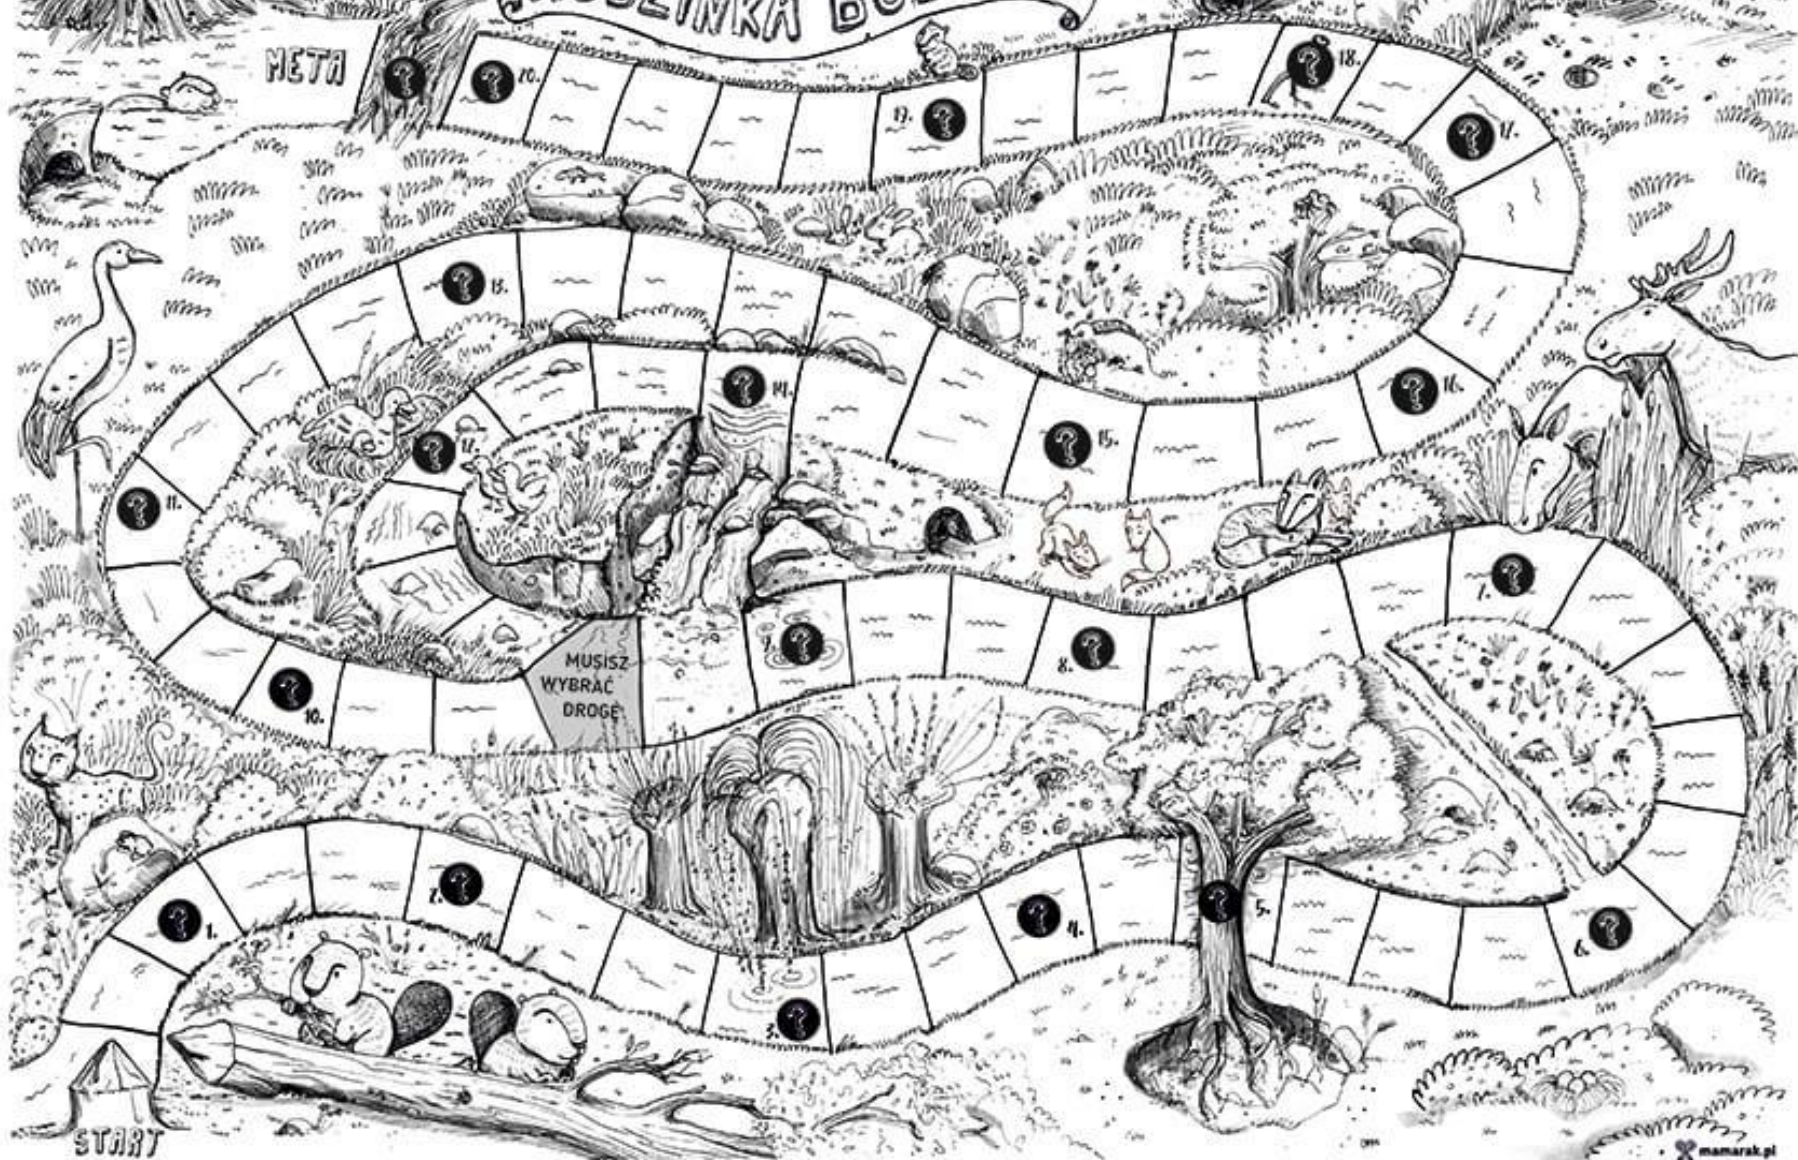

Gra planszowa zaprojektowana z okazji Dnia Bobrów
Wrocławskie Towarzystwo Przyjaciół Przyrody
RODZINKA BOBRÓW

META

START

MUSISZ
WYBRAĆ
DROGĘ